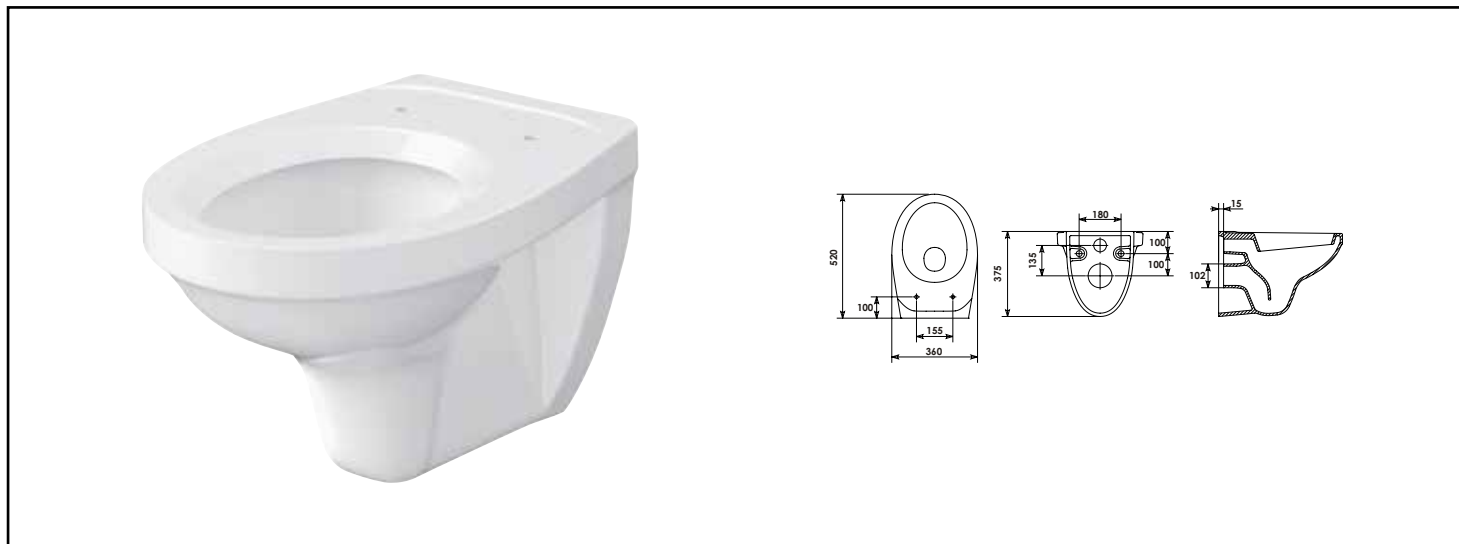

Référence : **9360C**

CUVETTE SUSPENDUE À BRIDE - LIVRÉE SANS ABATTANT

• CUVETTE SUSPENDUE POUR UN NETTOYAGE DU SOL FACILITÉ

DESCRIPTION	Cuvette NF céramique blanche vitrifiée, pour un design sobre. - Sortie horizontale - Livrée sans abattant.
CARACTÉRISTIQUES	Cuvette NF en porcelaine : - Finition blanche vitrifiée - Sortie horizontale - Livrée sans abattant
APPLICATIONS	Pack wc
CONDITIONS D'UTILISATION	Veiller à la bonne étanchéité de l'alimentation et de l'évacuation de la cuvette
COMPATIBILITÉ	Compatible à tous les bati-supports
PRÉCAUTION D'EMPLOI	Veiller à la bonne étanchéité de l'alimentation et de l'évacuation de la cuvette
SPECIFICATIONS D'INSTALLATION	Permet l'équipement d'un WC N'est pas adapté pour une application autre que celle décrite ci-dessus. Notre garantie porte sur les défauts de matière ou de fabrication et s'applique dans les conditions définies par le fabricant. La garantie ne couvre pas les consommables, l'usure normale, les pièces mobiles, les dommages dus aux chocs
PRESCRIPTION DE POSE	- Sortie horizontale - Livrée sans abattant.